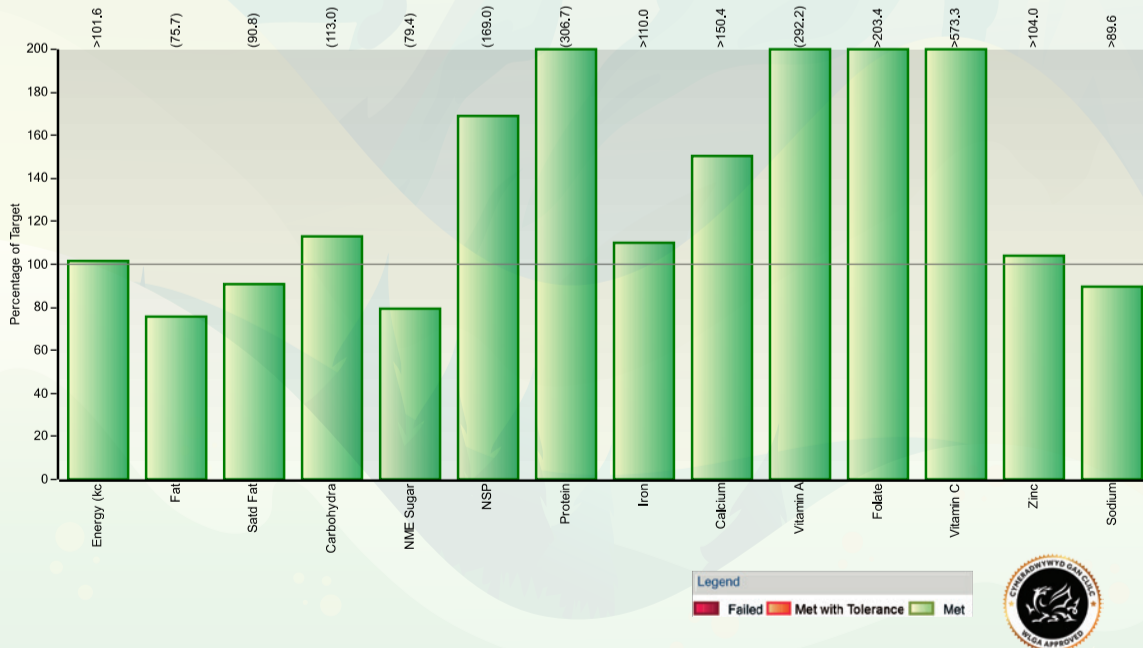

School Lunch Stories

We'd like to hear what you think about your school lunch. Share your feedback by email to catering@conwy.gov.uk

Grant Hanfodion Ysgol

Mae Llywodraeth Cymru yn darparu cyllid ar gyfer Grantiau Hanfodion Ysgol. Mae Grant Hanfodion Ysgol ar gael i helpu i brynu:

- Gwisg ysgol, gan gynnwys cotiau ac esgidiau
- Gwisg chwaraeon ysgol gan gynnwys esgidiau, cyfarpar fel bagiau ysgol a deunydd ysgrifennu
- Gliniadur a llechen (os na all yr ysgol roi benthyg yr offer i'r disgybl)
- Gwisg ar gyfer gweithgareddau cyfoethogi, gan gynnwys pethau fel y sgowntiaid, y geidiau, cadetiaid, crefftau ymladd, chwaraeon, celfyddydau perfformio neu ddawnsio
- Offer arbenigol ar gyfer gweithgareddau'r cwricwlwm newydd, fel dylunio a thechnoleg
- Offer ar gyfer teithiau y tu allan i oriau ysgol ar gyfer pethau fel dysgu yn yr awyr agored e.e. dillad glaw.

Mae rhagor o wybodaeth yma: www.conwy.gov.uk/budd-daliadauaddysg

Cymorth a Chyngor Pellach

- Gall y **Tim Hawliau Lles** wirio os ydych chi'n gymwys am gymorth ariannol, fel y Grant Hanfodion Ysgol, a'ch helpu gyda'r broses ymgeisio
- Mae ein **Lyfrgelloedd** yn lleoedd cynnes a chroesawgar, lle y gallwch gael gafael ar ystod o lyfrau, gweithgareddau a chymorth i gael mynediad at wasanaethau'r Cyngor am ddim
- Mae'r **Timau Cymorth i Deuluoedd** yma i chi a'ch teulu. Mae angen cymorth ar bawb weithiau, edrychwch i weld pa gymorth sydd ar gael
- Mae **Tai Conwy** yn helpu pobl sydd yn, neu sydd mewn perygl o fod yn ddigartref a hefyd pobl sydd angen tai fforddiadwy
- Mae **Canolbwynt Cyflogaeth Conwy** yn 'siop un alwad' ar gyfer cyflogadwyedd.

Mae rhagor o wybodaeth yma: www.conwy.gov.uk/costau-byw

School Essentials Grant

Welsh Government provide funding for School Essentials Grants. A School Essentials Grant is to help purchase:

- School uniform, including coats and shoes
- School sports kit including footwear, equipment e.g. school bags and stationery
- Laptop and tablet (where school is unable to loan pupil the equipment)
- Uniform for enrichment activities, such as scouts, guides, cadets, martial arts, sports, performing arts or dance
- Specialist equipment for a new curriculum activities such as design and technology
- Equipment for out-of-school-hour's trips, such as outdoor learning e.g. waterpools.

Find out more at: www.conwy.gov.uk/educationbenefits

Further Help and Advice

- The **Welfare Rights Team** can check if you're eligible for financial assistance, such as the School Essentials Grant, and help with the application process
- Our **Libraries** are warm and welcoming spaces where you can access for free a range of books, activities, and help accessing Council services
- The **Family Support Teams** are here for you and your family. Everyone needs help sometimes, see what support is available
- **Conwy Housing** help people who are, or are at risk of becoming homeless, and also people who need affordable housing
- **Conwy Employment Hub** is a one stop shop for employability.