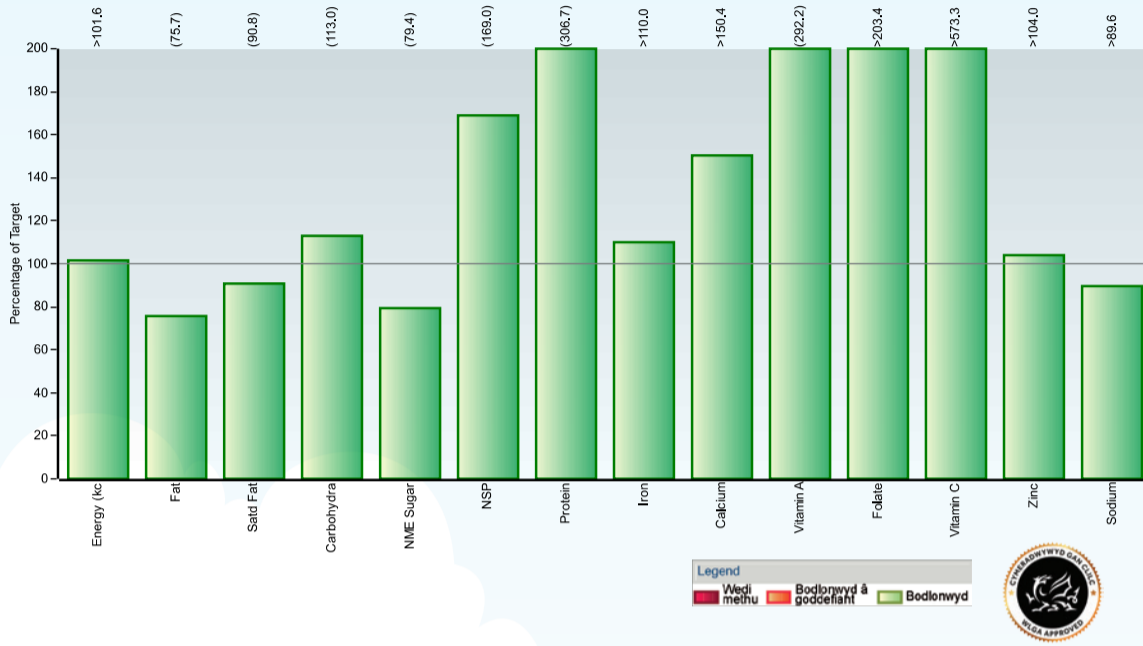

# Rydym eisiau i blant fwyta'n iach a bod yn iach yn yr ysgol

Mae prydau ysgol yn rhad ac am ddim i bob disgybl ysgol gynradd ym Mwrdeistref Sirol Conwy o'r dosbarth Derbyn i Flwyddyn 6.

Mae ein bwydlenni'n bodloni'r holl safonau bwyd a maeth y mae plentyn ei angen yn ystod y diwrnod ysgol.

Dyma'r maetholion a gaiff eu darparu yn ein bwydlen bob wythnos ar gyfer ysgolion cynradd. Mae'r llinell lorweddol yn dangos safon Llywodraeth Cymru ar gyfer y bwyd a'r maeth.